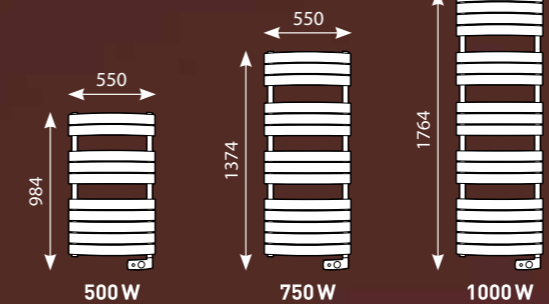

RIVIERA CLASSIQUE
Épaisseur : 145 mm

Puissance (W)	Coloris	Poids (Kg)	Référence
RIVIERA DIGITAL			
1500	Blanc	19	498 251
1500	Gris Menhir	19	498 502
1500	Gris Ardoise	19	498 504
1500	Noir Carbone	19	498 506
1500	Ivoire	19	498 512
1500	Caramel	19	498 514
1500	Chocolat	19	498 516
1500	Bordeaux	19	498 522
1500	Bleu Provence	19	498 524
1750	Blanc	25	498 261
1750	Gris Menhir	25	498 602
1750	Gris Ardoise	25	498 604
1750	Noir Carbone	25	498 606
1750	Ivoire	25	498 612
1750	Caramel	25	498 614
1750	Chocolat	25	498 616
1750	Bordeaux	25	498 622
1750	Bleu Provence	25	498 624
2000	Blanc	32	498 271
2000	Gris Menhir	32	498 102
2000	Gris Ardoise	32	498 104
2000	Noir Carbone	32	498 106
2000	Ivoire	32	498 712
2000	Caramel	32	498 714
2000	Chocolat	32	498 716
2000	Bordeaux	32	498 722
2000	Bleu Provence	32	498 724
RIVIERA CLASSIQUE			
500	Blanc	17	498 211
750	Blanc	23	498 221
1000	Blanc	30	498 231

Août 2014 - P35106 - Thermor Pacific SAS au capital de 3 917 780 € - RCS Orléans B229 545 008 - FORCE MOTRICE

Radiateurs électriques & Chauffe-eau EnR