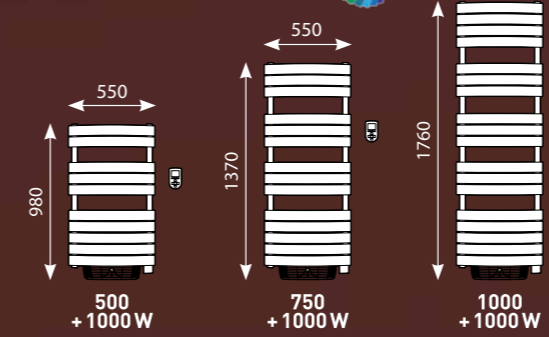

DIMENSIONS - RÉFÉRENCES

RIVIERA DIGITAL
Épaisseur : 145 mm