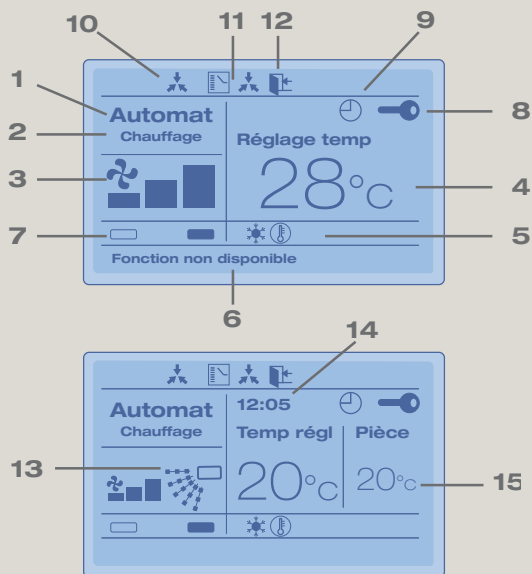

# NOUVELLE TÉLÉCOMMANDE BRC1E52A

Cette télécommande à distance câblée est un concentré de technologie et d'efficacité. Design élégant, ergonomie, navigation intuitive, conviviale... elle a tout pour se rendre indispensable !

**Affichage sur-mesure pour une prise en main rapide de la télécommande, grâce à un accès aux paramètres par menus déroulants en français, vous avez le choix entre :**

**Affichage simple.**

- 1 Mode automatique
- 2 Mode de fonctionnement
- 3 Vitesse de ventilation
- 4 Température de consigne
- 5 Dégivrage
- 6 Messages d'information
- 7 Ventilation / Purification
- 8 Verrouillage actif
- 9 Programmation activée
- 10 Gestion centralisée à distance active
- 11 Gestion centralisée soumise à une autre unité extérieure
- 12 Mode absence actif

**Affichage avancé / Informations complémentaires.**

- 13 Direction du flux d'air
- 14 Horloge
- 15 Température extérieure ou intérieure

**De nombreuses nouvelles fonctions d'économie d'énergie** accessibles par des menus déroulant en français.