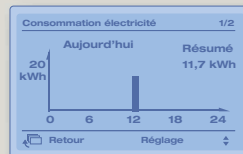

Télécommande câblée - BRC1E52A

NEW **Limitation des points de consignes** dans chacun des modes de fonctionnement (ex: 26°C à 31°C en mode froid)

NEW **Affichage de la consommation d'énergie sur la journée, la semaine, le mois ou l'année** (Unités Sky-Air uniquement)

EXCLUSIVITÉ
Daikin

Activez vos programmes à la semaine.

Réglage des jours fériés ou Week-ends en quelques secondes.

Sécurisez vos réglages.

- **Verrouillage du clavier.** Possibilité de bloquer le clavier grâce à la fonction "verrouillage". Pour cela, il suffit d'appuyer durant 4 secondes sur le bouton central. De cette manière, vous êtes certain que les paramètres enregistrés ne seront pas modifiés par une tierce personne.

Week-ends, congés, partez confiant !

- **Mode absence.** Grâce à ce mode, vous pouvez vous absenter en vous assurant de maintenir une température minimale dans votre local. Ce mode est intégrable dans les paramètres de l'horloge hebdomadaire.

Une télécommande qui facilite le dépannage de votre installation.

- **Récupération des données de maintenance :** la récupération des données de maintenance et leur lecture sont facilitées grâce au large écran et aux différents messages.