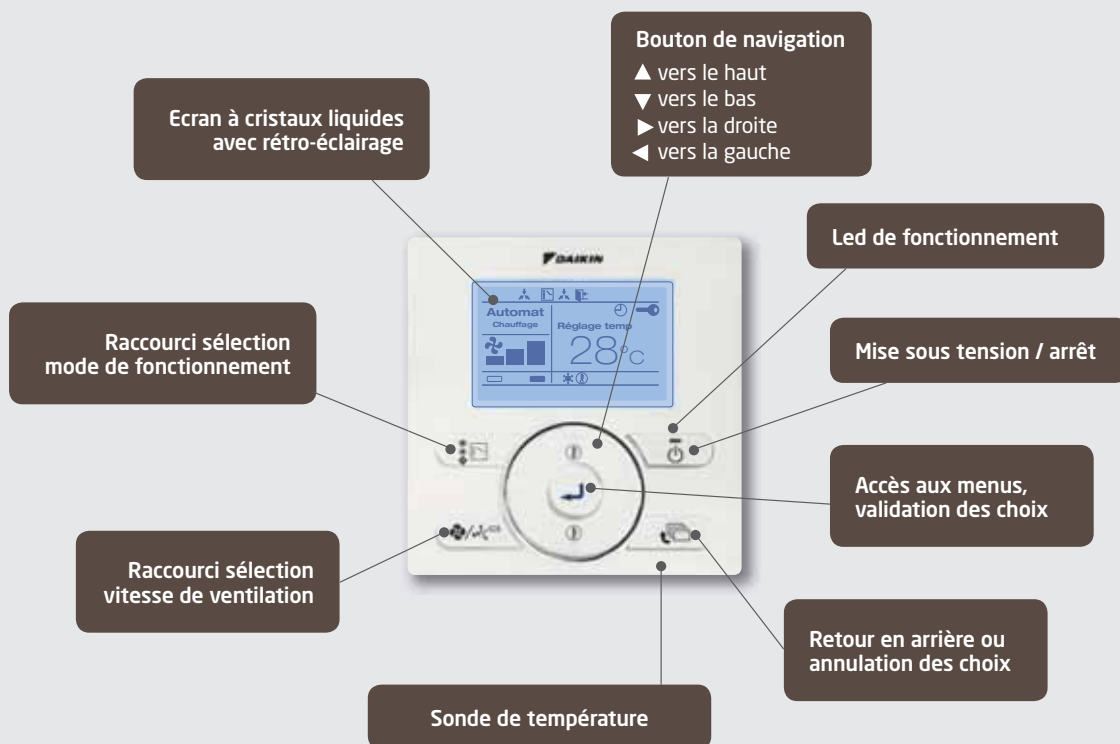

Systèmes de contrôle  
**TÉLÉCOMMANDE CÂBLÉE**  
**BRC1E52A**

La convivialité à portée de main

- » **Compatibles avec les unités : Sky-Air, VRV®**
- » **Ergonomique**
- » **Navigation intuitive**

L'énergie est notre avenir, économisons-la !

## BRC1E52A Une télécommande simple d'utilisation

Daikin vous propose cette télécommande facile d'utilisation grâce notamment à ses menus déroulants, raccourcis et modes de programmation intuitifs. Laissez-vous guider !